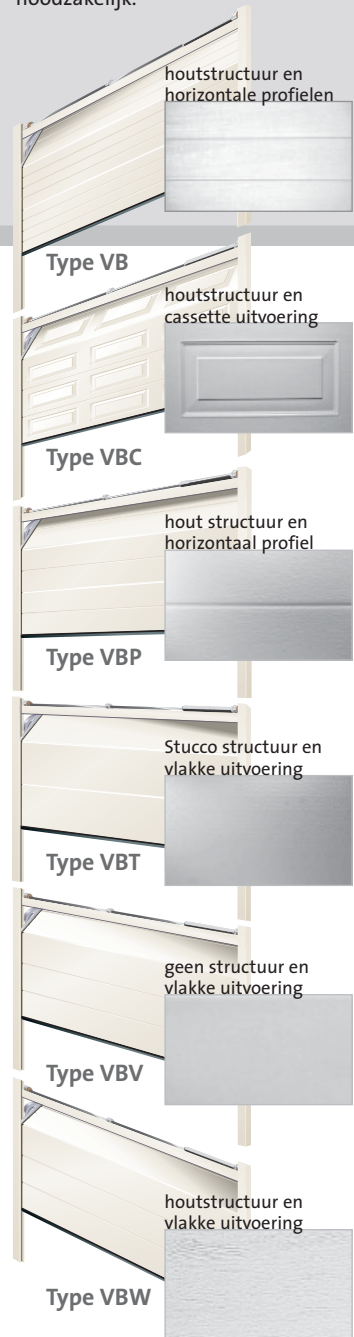

Door de deur te voorzien van een elektrische deur-opener, wordt de deur altijd stevig gesloten. Deze wordt dan door de geleider van de deur-opener verankerd.

Twee torsieveren heffen het gewicht op en zorgen in combinatie met de deur-opener voor een optimale deurloop in ieder openingsstand.

De dubbelwandige panelen met een dikte van 40 mm zijn gelijkmatig opgevuld met CFK-vrij Polyurethaanschuim. Daardoor biedt de ingebouwde en rondomafgedichte Verano® deur de hoge warmte isolatiewaarde van $U=0,84 \text{ W/m}^2\text{K}$ per paneel.

Instelbare, kogelgelagerde kunststof looprollen laten de deur bij het openen en sluiten zeer stil lopen.

Voor het inbouwen van een standaard garagedeur van Verano® heeft u slechts een minimale vrije bovenruimte nodig van 70 mm (B). Aan de zijkanten is slechts een vrije ruimte van 75 mm (Z) noodzakelijk.

Of het nu regent, stormt, hagelt of sneeuwt, uw garagedeur is altijd dicht. Dit wordt gegarandeerd door afdichtingsstrippen van hoogwaardige EPDM, aan de onder-, zij- en bovenkant. Het van verzinkt staal gemaakte deurblad heeft een houtnerf/stucco-structuur. Dit geeft de deur een duurzame uitstraling.

De deur is afgewerkt met een sterke polyester coating welke weer- en drukbestendig zijn. De standaardkleur voor de buitenzijde van de panelen is wit (RAL 9016). De panelen zijn tevens in alle RAL kleuren te verkrijgen. Een overzicht van de meest voorkomende kleuren is hier afgebeeld.